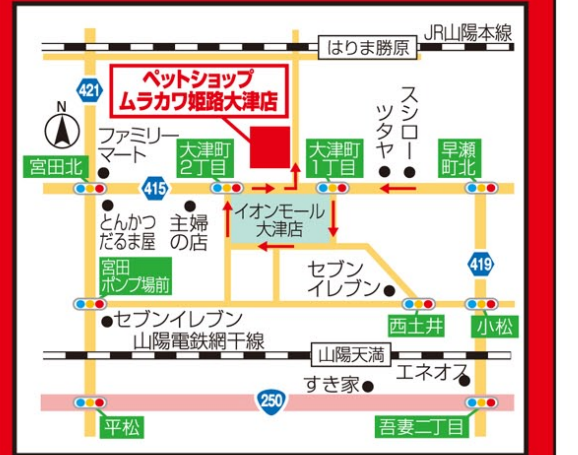

●ナノバブル オゾンシャワー + 炭酸泉 + バイオガンス シャンプー

●単品メニュー
・ナノバブル オゾンシャワー ¥800+税
・炭酸泉 ¥800+税
・バイオガンス シャンプー ¥500+税
・オゾン+炭酸泉 ¥1,300+税

SALE 特価開催!

2016年
4月 28日 (木)

2016年
5月 8日 (日)

**PET SHÖP
Dög&Cat
MURAKAWA**

ペットショップ ムラカワ 姫路大津店

AM10:00 ▶ PM8:00

☎079-280-1239

ワンニャンサンキュー

姫路市大津区西土井373-20

営業時間/AM10:00~PM8:00 (年中無休)

両店駐車場完備

QRコード

検索